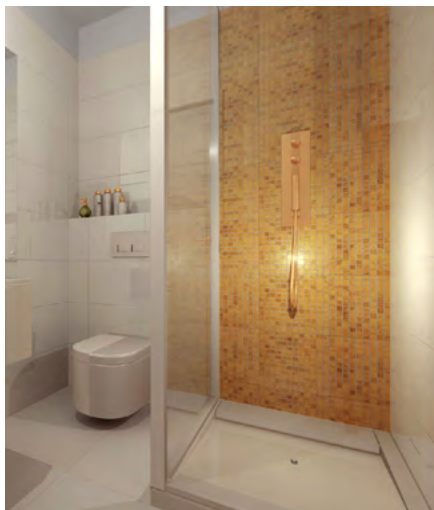

<p>Obklad Fineza bílá 30x60cm</p> 	<p>Dlažba Kale Monoporcelain grey 60x60cm</p> 	<p>Mosavit mozaika Sundance Negro 30x30cm</p> 	<p>Roca umyvadlo 60x47cm</p> 
<p>Roca závěsné WC</p> 	<p>Ovládací tlačítko Tece Base plast chrom</p> 	<p>Sprchový kout Huppe Next čtverec 90cm, čiré sklo chrom profil</p> 	<p>Sprchová vanička čtvercová Amina LIMNEW 90x90cm litý mramor</p> 
<p>Stávající celodřevěné špaletové okna a EURO okna</p> 		<p>Hlavová sprcha hranatá 20x20cm, Optima</p> 	<p>Vanový set Hansgrohe 4 funkce oblý Hansgrohe</p> 
<p>3-vrstvé dubové parkety</p> 			
<p>Koncové prvky Legrand Valena</p> 	<p>Interierové dveře Sapelli plně nebo 2/3 prosklené</p> 	<p>Otopná tělesa</p> 	<p>Domovní telefon</p> 

Obklad Fineza Magic krémová 30x60cm, lesk
rektifikovaná

Mosavit mozaika zlatá

ARMANI klozet závěsný

ARMANI umyvadlo 65x55cm

ARMANI tlačítko dual 3/6 l

Sprchová vanička 90x90cm

ARMANI umyvadlová baterie

ARMANI hlavová sprcha